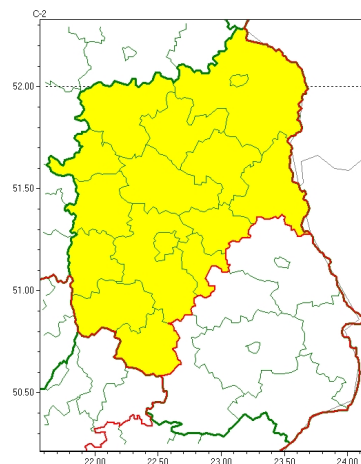

Zasięg ostrzeżeń w województwie

Burze
2026-06-10 12:35

Silny deszcz z burzami
2026-06-10 12:35

WOJEWÓDZTWO LUBELSKIE
OSTRZEŻENIA METEOROLOGICZNE ZBIORCZO NR 107
WYKAZ OBOWIĄZUJĄCYCH OSTRZEŻEŃ
o godz. 12:35 dnia 10.06.2026

Zjawisko/Stopień zagrożenia	Silny deszcz z burzami/1
Obszar (w nawiasie numer ostrzeżenia dla powiatu)	powiaty: bialski(57), Biała Podlaska(55), janowski(54), kraśnicki(55), lubartowski(53), lubelski(53), Lublin(52), łęczyński(56), łukowski(57), opolski(56), parczewski(53), puławski(53), radzyński(55), rycki(54), świdnicki(55), włodawski(58)
Ważność	od godz. 19:00 dnia 10.06.2026 do godz. 12:00 dnia 11.06.2026
Prawdopodobieństwo	80%
Przebieg	Prognozowane są opady deszczu o natężeniu umiarkowanym, okresami silnym. Wysokość opadu miejscami od 20 mm do 30 mm, lokalnie do 40 mm. Opadom towarzyszyć mogą burze z porywami wiatru do 60 km/h.
SMS	IMGW-PIB OSTRZEGA: DESZCZ i BURZE/1 lubelskie (16 powiatów) od 19:00/10.06 do 12:00/11.06.2026 20-30 mm, lok. 40 mm; porywy 60 km/h. Dotyczy powiatów: bialski, Biała Podlaska, janowski, kraśnicki, lubartowski, lubelski, Lublin, łęczyński, łukowski, opolski, parczewski, puławski, radzyński, rycki, świdnicki i włodawski.
RSO	Woj. lubelskie (16 powiatów), IMGW-PIB wydał ostrzeżenie pierwszego stopnia o intensywnych opadach deszczu z burzami
Uwagi	Brak.
Zjawisko/Stopień zagrożenia	Burze/1
Obszar (w nawiasie numer ostrzeżenia dla powiatu)	powiaty: biłgorajski(58), Chełm(58), chełmski(59), hrubieszowski(60), krasnostawski(58), tomaszowski(60), zamojski(60), Zamość(58)
Ważność	od godz. 14:00 dnia 10.06.2026 do godz. 24:00 dnia 10.06.2026