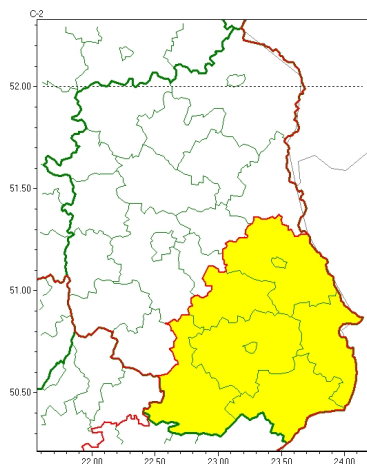

Zasięg ostrzeżeń w województwie

Burze
2026-06-10 12:35

Silny deszcz z burzami
2026-06-10 12:35

WOJEWÓDZTWO LUBELSKIE
OSTRZEŻENIA METEOROLOGICZNE ZBIORCZO NR 107
WYKAZ OBOWIĄZUJĄCYCH OSTRZEŻEŃ
o godz. 12:35 dnia 10.06.2026

Zjawisko/Stopień zagrożenia	Silny deszcz z burzami/1
Obszar (w nawiasie numer ostrzeżenia dla powiatu)	powiaty: bialski(57), Biała Podlaska(55), janowski(54), kraśnicki(55), lubartowski(53), lubelski(53), Lublin(52), łęczyński(56), łukowski(57), opolski(56), parczewski(53), puławski(53), radzyński(55), rycki(54), świdnicki(55), włodawski(58)
Ważność	od godz. 19:00 dnia 10.06.2026 do godz. 12:00 dnia 11.06.2026
Prawdopodobieństwo	80%
Przebieg	Prognozowane są opady deszczu o natężeniu umiarkowanym, okresami silnym. Wysokość opadu miejscami od 20 mm do 30 mm, lokalnie do 40 mm. Opadom towarzyszyć mogą burze z porywami wiatru do 60 km/h.
SMS	IMGW-PIB OSTRZEGA: DESZCZ i BURZE/1 lubelskie (16 powiatów) od 19:00/10.06 do 12:00/11.06.2026 20-30 mm, lok. 40 mm; porywy 60 km/h. Dotyczy powiatów: bialski, Biała Podlaska, janowski, kraśnicki, lubartowski, lubelski, Lublin, łęczyński, łukowski, opolski, parczewski, puławski, radzyński, rycki, świdnicki i włodawski.
RSO	Woj. lubelskie (16 powiatów), IMGW-PIB wydał ostrzeżenie pierwszego stopnia o intensywnych opadach deszczu z burzami
Uwagi	Brak.
Zjawisko/Stopień zagrożenia	Burze/1
Obszar (w nawiasie numer ostrzeżenia dla powiatu)	powiaty: biłgorajski(58), Chełm(58), chełmski(59), hrubieszowski(60), krasnostawski(58), tomaszowski(60), zamojski(60), Zamość(58)
Ważność	od godz. 14:00 dnia 10.06.2026 do godz. 24:00 dnia 10.06.2026