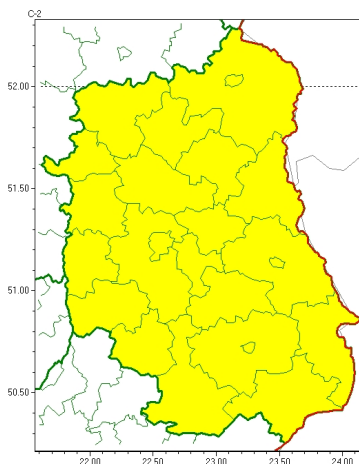

Zasięg ostrzeżeń w województwie

Burze
2026-06-02 05:47

WOJEWÓDZTWO LUBELSKIE
OSTRZEŻENIA METEOROLOGICZNE ZBIORCZO NR 98
WYKAZ OBOWIĄZUJĄCYCH OSTRZEŻEŃ
o godz. 05:47 dnia 02.06.2026

Zjawisko/Stopień zagrożenia	Burze/1
Obszar (w nawiasie numer ostrzeżenia dla powiatu)	powiaty: bialski(54), Biała Podlaska(52), biłgorajski(53), Chełm(55), chełmski(56), hrubieszowski(57), janowski(50), krasnostawski(55), kraśnicki(51), lubartowski(51), lubelski(51), Lublin(50), łączyński(53), łukowski(53), opolski(52), parczewski(50), puławski(49), radzyński(53), rycki(50), świdnicki(53), tomaszowski(56), włodawski(55), zamojski(56), Zamość(55)
Ważność	od godz. 11:00 dnia 02.06.2026 do godz. 20:00 dnia 02.06.2026
Prawdopodobieństwo	80%
Przebieg	Prognozowane są burze, którym miejscami będą towarzyszyć silne opady deszczu od 20 mm do 30 mm, lokalnie około 35 mm oraz porywy wiatru do 55 km/h. Lokalnie grad.
SMS	IMGW-PIB OSTRZEGA: BURZE/1 lubelskie (wszystkie powiaty) od 11:00/02.06 do 20:00/02.06.2026 deszcz 35 mm, porywy 55 km/h, grad. Dotyczy powiatów: wszystkie powiaty.
RSO	Woj. lubelskie (wszystkie powiaty), IMGW-PIB wydał ostrzeżenie pierwszego stopnia o burzach
Uwagi	Brak.