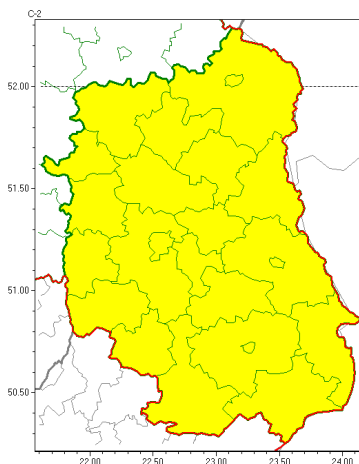

Zasięg ostrzeżeń w województwie

Przymrozki
2022-04-11 12:17

WOJEWÓDZTWO LUBELSKIE
OSTRZEŻENIA METEOROLOGICZNE ZBIORCZO NR 42
WYKAZ OBYWÓW ZUJACYCH OSTRZEŻENIA
o godz. 12:17 dnia 11.04.2022

Zjawisko/Stopień zagrożenia	Przymrozki/1
Obszar (w nawiasie numer ostrzeżenia dla powiatu)	powiaty: bialski(27), Biała Podlaska(27), biłgorajski(29), Chełm(30), chełmski(30), hrubieszowski(28), janowski(31), krasnostawski(31), krańcowy(31), lubartowski(28), lubelski(32), Lublin(31), Łęczyski(31), łukowski(27), opolski(31), parczewski(27), puławski(29), radzyński(27), rycki(29), widnicki(33), tomaszowski(29), włodawski(30), zamojski(29), Zamość (29)
Ważność	od godz. 23:00 dnia 11.04.2022 do godz. 08:00 dnia 12.04.2022
Prawdopodobieństwo	80%
Przebieg	Miejscami prognozowany jest spadek temperatury powietrza do -3°C , przy gruncie do -5°C .
SMS	IMGW-PIB OSTRZEŻENIA: PRZYMROZKI/1 lubelskie (wszystkie powiaty) od 23:00/11.04 do 08:00/12.04.2022 temp. min -3°C , przy gruncie -5°C . Dotyczy powiatów: wszystkie powiaty.
RSO	Woj. lubelskie (wszystkie powiaty), IMGW-PIB wydał ostrzeżenie pierwszego stopnia o przymrozkach
Uwagi	Brak.
Dyrektor synoptyk IMGW-PIB	Kamil Walczak