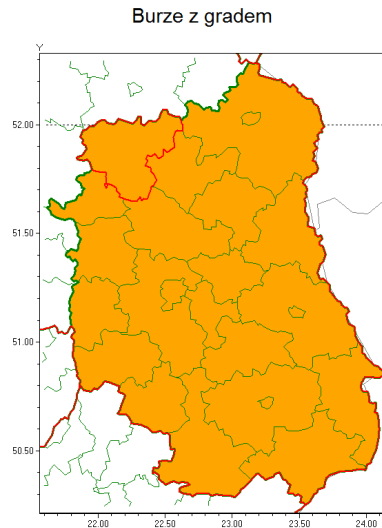

Zasięg ostrzeżenia w województwie

Ostrzeżenie meteorologiczne Nr 68

Nazwa biura	IMGW-PIB Centralne Biuro Prognoz Meteorologicznych - Wydział w Warszawie
Zjawisko/stopień zagrożenia	Burze z gradem/ 2
Obszar	województwo lubelskie powiat łukowski
Ważność	od godz. 14:00 dnia 15.07.2021 do godz. 08:00 dnia 16.07.2021
Przebieg	Prognozowane są burze, którym miejscami będą towarzyszyć nawalne opady deszczu do 40 mm, lokalnie do 60 mm oraz porywy wiatru do 100 km/h. Miejscami grad. Największa intensywność zjawisk będzie w nocy.
Prawdopodobieństwo wystąpienia zjawiska(%)	80%
Uwagi	Ze względu na dynamiczne warunki meteorologiczne ostrzeżenie może zostać zaktualizowane.
Dyrektor synoptyk IMGW-PIB	Kamil Walczak
Godzina i data wydania	godz. 09:52 dnia 15.07.2021
SMS	IMGW-PIB OSTRZEGA: BURZE Z GRADEM/2 lubelskie/łukowski od 14:00/15.07 do 08:00/16.07.2021 deszcz 60 mm, grad, porywy 100 km/h.