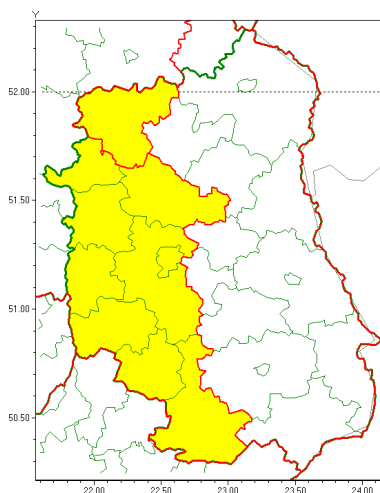

Zasięg ostrzeżenia w województwie

Burze z gradem

Ostrzeżenie meteorologiczne Nr 66

Nazwa biura	IMGW-PIB Centralne Biuro Prognoz Meteorologicznych - Wydział w Warszawie
Zjawisko/stopień zagrożenia	Burze z gradem/ 1
Obszar	województwo lubelskie powiat łukowski
Ważność	od godz. 14:00 dnia 12.07.2021 do godz. 24:00 dnia 12.07.2021
Przebieg	Prognozowane są burze, którym miejscami będą towarzyszyć ulewne opady deszczu do 30 mm, lokalnie do 40 mm oraz porywy wiatru do 90 km/h. Miejscami grad.
Prawdopodobieństwo wystąpienia zjawiska(%)	80%
Uwagi	W związku z dynamiczną sytuacją synoptyczną ostrzeżenie może ulec zmianie lub wydłużeniu.
Dyrektor synoptyk IMGW-PIB	Michał Folwarski
Godzina i data wydania	godz. 10:31 dnia 12.07.2021
SMS	IMGW-PIB OSTRZEŻENIE: BURZE Z GRADEM/1 lubelskie/łukowski od 14:00/12.07 do 24:00/12.07.2021 deszcz 40 mm, grad, porywy 90 km/h.