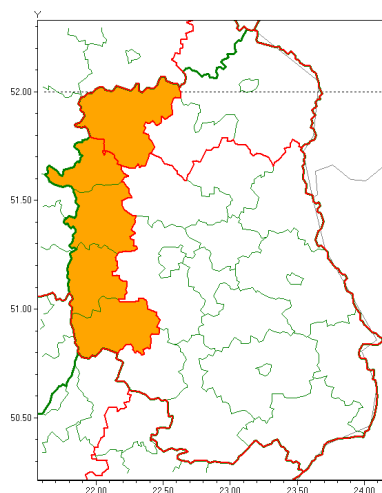

Zasięg ostrzeżenia w województwie

Burze z gradem

Ostrzeżenie meteorologiczne Nr 63

Nazwa biura	IMGW-PIB Centralne Biuro Prognoz Meteorologicznych - Wydział w Warszawie
Zjawisko/stopień zagrożenia	Burze z gradem/ 2
Obszar	województwo lubelskie powiat łukowski
Ważność	od godz. 12:00 dnia 09.07.2021 do godz. 04:00 dnia 10.07.2021
Przebieg	Prognozowane są burze, którym miejscami będą towarzyszyć ulewne opady deszczu od 30 mm do 50 mm lokalnie do 60 mm oraz porywy wiatru do 100 km/h, lokalnie 110 km/h. Miejscami grad.
Prawdopodobieństwo wystąpienia zjawiska(%)	80%
Uwagi	Brak.
Dyrektor synoptyk IMGW-PIB	Dorota Pacocha
Godzina i data wydania	godz. 11:47 dnia 09.07.2021
SMS	IMGW-PIB OSTRZEGA: BURZE Z GRADEM/2 lubelskie/łukowski od 12:00/09.07 do 04:00/10.07.2021 deszcz 30-50, lok.60 mm, grad, porywy 100 km/h, lok.110 km/h.