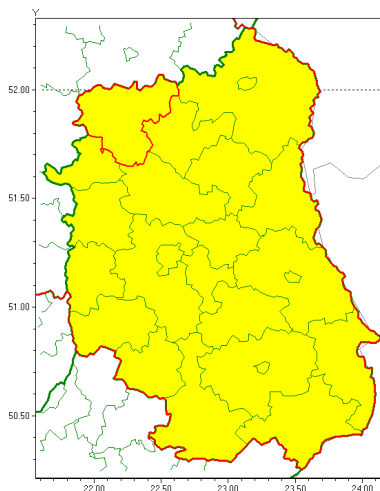

Zasięg ostrzeżenia w województwie

Burze z gradem

Ostrzeżenie meteorologiczne Nr 57

Nazwa biura	IMGW-PIB Centralne Biuro Prognoz Meteorologicznych - Wydział w Warszawie
Zjawisko/stopień zagrożenia	Burze z gradem/ 1
Obszar	województwo lubelskie powiat łukowski
Ważność	od godz. 09:00 dnia 01.07.2021 do godz. 02:00 dnia 02.07.2021
Przebieg	Prognozowane są burze, którym będzie towarzyszyć opady deszczu od 20 mm do 30 mm, lokalnie do 40 mm oraz porywy wiatru do 90 km/h. Miejscami grad.
Prawdopodobieństwo wystąpienia zjawiska(%)	80%
Uwagi	Brak.
Dyrektor synoptyk IMGW-PIB	Ilona Bazyluk
Godzina i data wydania	godz. 06:23 dnia 01.07.2021
SMS	IMGW-PIB OSTRZEŻENIE: BURZE Z GRADEM/1 lubelskie/łukowski od 09:00/01.07 do 02:00/02.07.2021 deszcz 40 mm, grad, porywy 90 km/h.