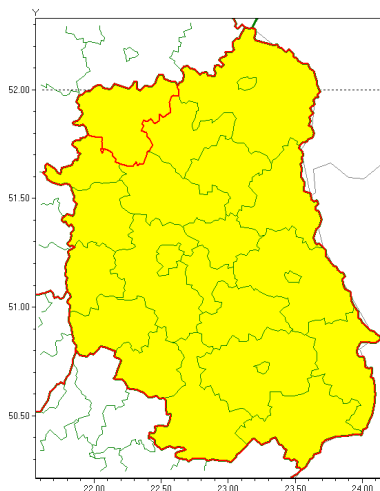

Zasięg ostrzeżenia w województwie

Zawieje/zamiecie śnieżne

Ostrzeżenie meteorologiczne Nr 22

Nazwa biura	IMGW-PIB Centralne Biuro Prognoz Meteorologicznych - Wydział w Warszawie
Zjawisko/stopień zagrożenia	Zawieje/zamiecie śnieżne/ 1
Obszar	województwo lubelskie powiat łukowski
Ważność	od godz. 08:00 dnia 12.02.2021 do godz. 08:00 dnia 13.02.2021
Przebieg	Przewiduje się zawieje i zamiecie śnieżne spowodowane przez północno-zachodni wiatr o średniej prędkości od 20 km/h do 30 km/h, w porywach do 55 km/h oraz okresami opadów śniegu.
Prawdopodobieństwo wystąpienia zjawiska(%)	80%
Uwagi	Brak.
Dyrektor synoptyk IMGW-PIB	Dorota Pacocha
Godzina i data wydania	godz. 22:44 dnia 11.02.2021
SMS	IMGW-PIB OSTRZEŻENIE: ZAMIECIE ŚNIEŻNE/1 lubelskie/łukowski od 08:00/12.02 do 08:00/13.02.2021 wiatr 30 km/h, porywy 55 km/h.