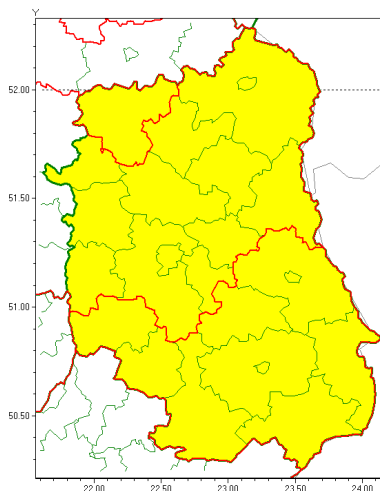

Zasięg ostrzeżenia w województwie

Oblodzenie

Ostrzeżenie meteorologiczne Nr 16

Nazwa biura	IMGW-PIB Centralne Biuro Prognoz Meteorologicznych - Wydział w Warszawie
Zjawisko/stopień zagrożenia	Oblodzenie/ 1
Obszar	województwo lubelskie powiat łukowski
Ważność	od godz. 15:00 dnia 04.02.2021 do godz. 09:00 dnia 05.02.2021
Przebieg	Prognozuje się zamarzanie mokrej nawierzchni dróg i chodników po opadach deszczu, deszczu ze mrogiem i mokrego mrogu. Temperatura minimalna od -12°C na północnym-wschodzie regionu do -6°C na południu, temperatura minimalna gruntu odpowiednio od -13°C do -10°C. Temperatury ujemne będą się równie utrzymywały w ciągu dnia.
Prawdopodobieństwo wystąpienia zjawiska(%)	85%
Uwagi	Brak.
Dyrektor synoptyk IMGW-PIB	Michał Jaworski
Godzina i data wydania	godz. 12:38 dnia 04.02.2021
SMS	IMGW-PIB OSTRZEŻENIE: OBLODZENIE/1 lubelskie/łukowski od 15:00/04.02 do 09:00/05.02.2021 temp. min. od -12 st. do -6 st., przy gruncie do -11 st., lisko.
Opracowanie niniejsze i jego format, jako przedmiot prawa autorskiego podlega ochronie prawnej, zgodnie z przepisami ustawy z dnia 4 lutego 1994r o prawie autorskim i prawach pokrewnych (dz. U. z 2006 r. Nr 90, poz. 631 z późn. zm.). Wszelkie dalsze udostępnianie, rozpowszechnianie (przedruk, kopiowanie, wiadomości sms) jest dozwolone wyłącznie w formie dosłownej z bezwzględnym wskazaniem źródła informacji tj. IMGW-PIB.	