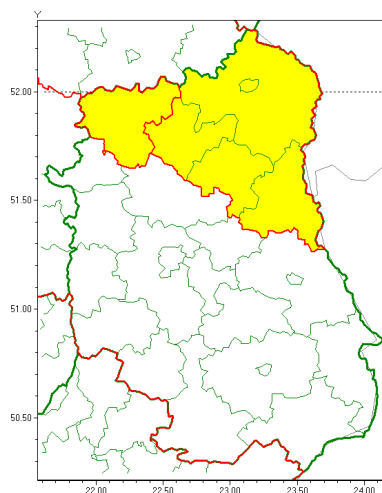

### Zasięg ostrzeżenia w województwie

Opady marznące

### Ostrzeżenie meteorologiczne Nr 104

<b>Nazwa biura</b>	IMGW-PIB Centralne Biuro Prognoz Meteorologicznych w Warszawie
<b>Zjawisko/stopień zagrożenia</b>	Opady marznące/ 1
<b>Obszar</b>	województwo lubelskie <b>powiat łukowski</b>
<b>Ważność</b>	od godz. 08:00 dnia 15.12.2020 do godz. 19:30 dnia 15.12.2020
<b>Przebieg</b>	Prognozuje się miejscami wystąpienie słabych opadów marznącego deszczu oraz mroźki powodujących gołoledź.
<b>Prawdopodobieństwo wystąpienia zjawiska(%)</b>	70%
<b>Uwagi</b>	Brak.
<b>Dyrektor synoptyk IMGW-PIB</b>	Mariusz Cebula
<b>Godzina i data wydania</b>	godz. 07:41 dnia 15.12.2020
<b>SMS</b>	IMGW-PIB OSTRZEŻENIE: MARZNĄCE OPADY/1 lubelskie/łukowski od 08:00/15.12 do 19:30/15.12.2020 marznące opady, drogi liskie.