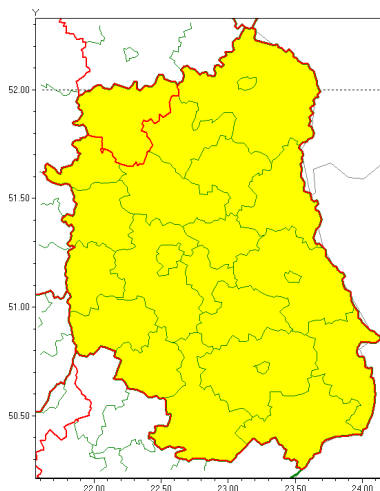

email: meteo.warszawa@imgw.pl

www: www.imgw.pl

Zasięg ostrzeżenia w województwie

Intensywne opady deszczu

Ostrzeżenie meteorologiczne Nr 86

Nazwa biura	IMGW-PIB Centralne Biuro Prognoz Meteorologicznych w Warszawie
Zjawisko/stopień zagrożenia	Intensywne opady deszczu/ 1
Obszar	województwo lubelskie powiat łukowski
Ważność	od godz. 17:00 dnia 13.10.2020 do godz. 04:00 dnia 14.10.2020
Przebieg	Prognozuje się wystąpienie opadów deszczu okresami o natężeniu umiarkowanym i silnym. Prognozowana wysokość opadów za okres ważności Ostrzeżenia - miejscami do 35 mm.
Prawdopodobieństwo wystąpienia zjawiska(%)	80%
Uwagi	Brak.
Dyrektor synoptyk IMGW-PIB	Michał Folwarski
Godzina i data wydania	godz. 07:18 dnia 13.10.2020
SMS	IMGW-PIB OSTRZEŻENIE: DESZCZ/1 lubelskie/łukowski od 17:00/13.10 do 04:00/14.10.2020 35 mm.