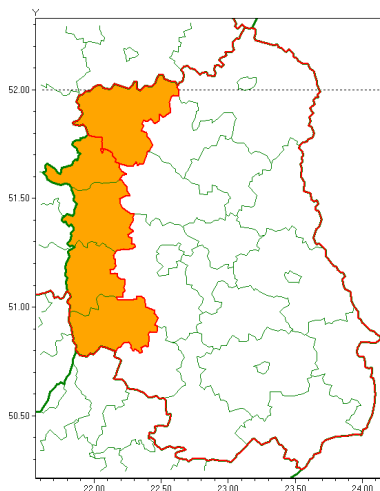

email: meteo.warszawa@imgw.pl

www: www.imgw.pl

Zasięg ostrzeżenia w województwie

Burze z gradem

Ostrzeżenie meteorologiczne Nr 71

Nazwa biura	IMGW-PIB Centralne Biuro Prognoz Meteorologicznych w Warszawie
Zjawisko/stopień zagrożenia	Burze z gradem/ 2
Obszar	województwo lubelskie powiat łukowski
Ważność	od godz. 18:00 dnia 28.07.2020 do godz. 03:00 dnia 29.07.2020
Przebieg	Prognozuje się wystąpienie burz z opadami deszczu miejscami od 20 mm do 30 mm, lokalnie do 40 mm oraz porywami wiatru do 90 km/h, lokalnie do 110 km/h. Miejscami grad. Najbardziej intensywne zjawiska burzowe prognozowane są na południu, w centrum i na wschodzie regionu.
Prawdopodobieństwo wystąpienia zjawiska(%)	70%
Uwagi	Brak.
Dyrektor synoptyk IMGW-PIB	Michał Pilecki
Godzina i data wydania	godz. 13:40 dnia 28.07.2020
SMS	IMGW-PIB OSTRZEGA: BURZE Z GRADEM/2 lubelskie/łukowski od 18:00/28.07 do 03:00/29.07.2020 deszcz 40 mm, porywy 110 km/h.