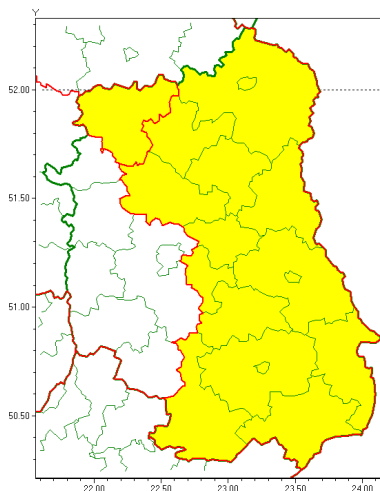

email: meteo.warszawa@imgw.pl

www: www.imgw.pl

Zasięg ostrzeżenia w województwie

Burze z gradem

Ostrzeżenie meteorologiczne Nr 68

Nazwa biura	IMGW-PIB Centralne Biuro Prognoz Meteorologicznych w Warszawie
Zjawisko/stopień zagrożenia	Burze z gradem/ 1
Obszar	województwo lubelskie powiat łukowski
Ważność	od godz. 14:00 dnia 17.07.2020 do godz. 21:00 dnia 17.07.2020
Przebieg	Prognozuje się wystąpienie burz z opadami deszczu miejscami od 20 mm do 30 mm oraz porywami wiatru do 70 km/h. Miejscami grad.
Prawdopodobieństwo wystąpienia zjawiska(%)	85%
Uwagi	Z uwagi na dynamiczną sytuację ostrzeżenie może być aktualizowane.
Dyrektor synoptyk IMGW-PIB	Ilona Bazyluk
Godzina i data wydania	godz. 09:19 dnia 17.07.2020
SMS	IMGW-PIB OSTRZEŻENIE: BURZE Z GRADEM/1 lubelskie/łukowski od 14:00/17.07 do 21:00/17.07.2020 deszcz 30 mm, porywy 70 km/h, grad.