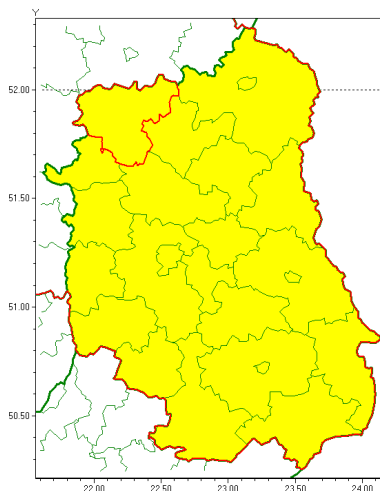

email: meteo.warszawa@imgw.pl

www: www.imgw.pl

Zasięg ostrzeżenia w województwie

Burze z gradem

Ostrzeżenie meteorologiczne Nr 67

Nazwa biura	IMGW-PIB Centralne Biuro Prognoz Meteorologicznych w Warszawie
Zjawisko/stopień zagrożenia	Burze z gradem/ 1
Obszar	województwo lubelskie powiat łukowski
Ważność	od godz. 14:00 dnia 16.07.2020 do godz. 23:00 dnia 16.07.2020
Przebieg	Prognozuje się wystąpienie burz z opadami deszczu miejscami od 20 mm do 30 mm, lokalnie do 40 mm oraz porywami wiatru do 70 km/h. Miejscami grad.
Prawdopodobieństwo wystąpienia zjawiska(%)	80%
Uwagi	Brak.
Dyrektor synoptyk IMGW-PIB	Katarzyna Cisiłowska
Godzina i data wydania	godz. 07:18 dnia 16.07.2020
SMS	IMGW-PIB OSTRZEŻENIE: BURZE Z GRADEM/1 lubelskie/łukowski od 14:00/16.07 do 23:00/16.07.2020 deszcz 40 mm, porywy 70 km/h, grad.