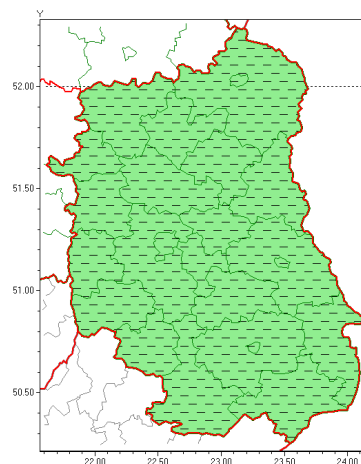

Zasięg ostrzeżeń w województwie

Burze z gradem
2020-06-29 15:07

Silny deszcz z burzami
2020-06-29 15:07

WOJEWÓDZTWO LUBELSKIE
OSTRZEŻENIA METEOROLOGICZNE ZBIORCZO NR 102
WYKAZ OBOWIAZUJĄCYCH OSTRZEŻEŃ
o godz. 15:07 dnia 29.06.2020

Zjawisko/Stopień zagrożenia	Silny deszcz z burzami/2 ODWOŁANIE
Obszar (w nawiasie numer ostrzeżenia dla powiatu)	powiaty: bialski(62), Biała Podlaska(62), biłgorajski(68), Chełm(66), chełmski(66), hrubieszowski(67), janowski(66), krasnostawski(66), krańcowski(60), lubartowski(61), lubelski(61), Lublin(61), Łęczyński(62), łukowski(60), opolski(57), parczewski(60), puławski(60), radzyński(60), rycki(62), widniński(60), tomaszowski(67), włodawski(62), zamojski(67), Zamość (67)
Czas odwołania	godz. 15:07 dnia 29.06.2020
Przyczyna	Zmieniono zjawisko i podniesiono stopień ostrzeżenia.
SMS	IMGW-PIB INFORMUJE: DESZCZ i BURZE/- lubelskie (wszystkie powiaty) 15:07/29.06.2020 ZMIENIONO ZJAWISKO I PODNIESIONO STOPIEŃ OSTRZEŻENIA. Dotyczy powiatów: wszystkie powiaty.
RSO	Woj. lubelskie (0 powiatów), IMGW-PIB odwołał ostrzeżenie drugiego stopnia o intensywnych opadach deszczu z burzami
Uwagi	Brak
Zjawisko/Stopień zagrożenia	Burze z gradem/3
Obszar (w nawiasie numer ostrzeżenia dla powiatu)	powiaty: bialski(63), Biała Podlaska(63), biłgorajski(69), Chełm(67), chełmski(67), hrubieszowski(68), janowski(67), krasnostawski(67), krańcowski(61), lubartowski(62), lubelski(62), Lublin(62), Łęczyński(63), łukowski(61), opolski(58), parczewski(61), puławski(61), radzyński(61), rycki(63), widniński(61), tomaszowski(68), włodawski(63), zamojski(68), Zamość (68)