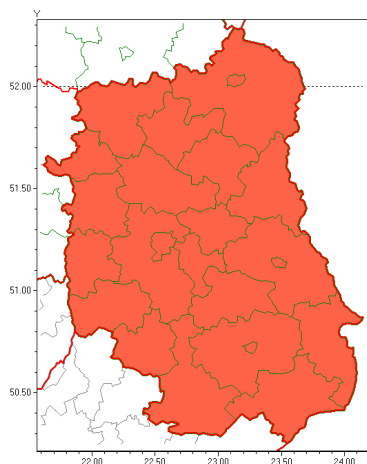

Zasięg ostrzeżeń w województwie

Burze z gradem
2020-06-29 15:07

Silny deszcz z burzami
2020-06-29 15:07

WOJEWÓDZTWO LUBELSKIE
OSTRZEŻENIA METEOROLOGICZNE ZBIORCZO NR 102
WYKAZ OBOWIAZUJĄCYCH OSTRZEŻEŃ
o godz. 15:07 dnia 29.06.2020

Zjawisko/Stopień zagrożenia	Silny deszcz z burzami/2 ODWOŁANIE
Obszar (w nawiasie numer ostrzeżenia dla powiatu)	powiaty: bialski(62), Biała Podlaska(62), biłgorajski(68), Chełm(66), chełmski(66), hrubieszowski(67), janowski(66), krasnostawski(66), krańcowski(60), lubartowski(61), lubelski(61), Lublin(61), Łęczyński(62), łukowski(60), opolski(57), parczewski(60), puławski(60), radzyński(60), rycki(62), widniński(60), tomaszowski(67), włodawski(62), zamojski(67), Zamość (67)
Czas odwołania	godz. 15:07 dnia 29.06.2020
Przyczyna	Zmieniono zjawisko i podniesiono stopień ostrzeżenia.
SMS	IMGW-PIB INFORMUJE: DESZCZ i BURZE/- lubelskie (wszystkie powiaty) 15:07/29.06.2020 ZMIENIONO ZJAWISKO I PODNIESIONO STOPIEŃ OSTRZEŻENIA. Dotyczy powiatów: wszystkie powiaty.
RSO	Woj. lubelskie (0 powiatów), IMGW-PIB odwołał ostrzeżenie drugiego stopnia o intensywnych opadach deszczu z burzami
Uwagi	Brak
Zjawisko/Stopień zagrożenia	Burze z gradem/3
Obszar (w nawiasie numer ostrzeżenia dla powiatu)	powiaty: bialski(63), Biała Podlaska(63), biłgorajski(69), Chełm(67), chełmski(67), hrubieszowski(68), janowski(67), krasnostawski(67), krańcowski(61), lubartowski(62), lubelski(62), Lublin(62), Łęczyński(63), łukowski(61), opolski(58), parczewski(61), puławski(61), radzyński(61), rycki(63), widniński(61), tomaszowski(68), włodawski(63), zamojski(68), Zamość (68)