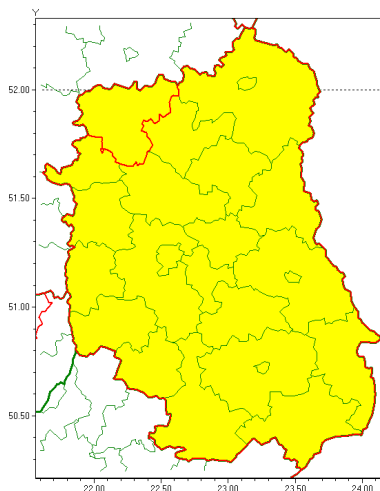

email: meteo.warszawa@imgw.pl

www: www.imgw.pl

Zasięg ostrzeżenia w województwie

Intensywne opady deszczu

Ostrzeżenie meteorologiczne Nr 55

Nazwa biura	IMGW-PIB Centralne Biuro Prognoz Meteorologicznych w Warszawie
Zjawisko/stopień zagrożenia	Intensywne opady deszczu/ 1
Obszar	województwo lubelskie powiat łukowski
Ważność	od godz. 03:20 dnia 23.06.2020 do godz. 12:00 dnia 23.06.2020
Przebieg	Prognozuje się wystąpienie opadów deszczu miejscami o natężeniu umiarkowanym i silnym. Prognozowana wysokość opadów za okres ważności Ostrzeżenia - od 15 mm do 30 mm, lokalnie do 40 mm.
Prawdopodobieństwo wystąpienia zjawiska(%)	80%
Uwagi	Brak.
Dyrektor synoptyk IMGW-PIB	Michał Pilecki
Godzina i data wydania	godz. 03:15 dnia 23.06.2020
SMS	IMGW-PIB OSTRZEŻENIE: DESZCZ/1 lubelskie/łukowski od 03:20/23.06 do 12:00/23.06.2020 40 mm.