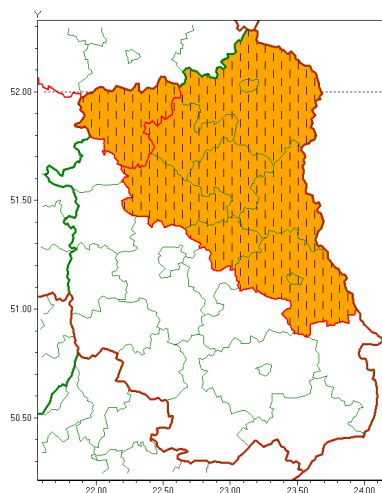

### Zasięg ostrzeżenia w województwie

Burze z gradem

### Zmiana ostrzeżenia meteorologicznego Nr 51 wydanego o godz. 06:27 dnia 19.06.2020

<b>Nazwa biura</b>	IMGW-PIB Centralne Biuro Prognoz Meteorologicznych w Warszawie
<b>Zjawisko/stopień zagrożenia</b>	Burze z gradem/ 2
<b>Obszar</b>	województwo lubelskie <b>powiat łukowski</b>
<b>Ważność</b>	od godz. 12:06 dnia 19.06.2020 do godz. 24:00 dnia 19.06.2020
<b>Przebieg</b>	Prognozuje się wystąpienie burz z opadami deszczu miejscami od 30 mm do 50 mm, lokalnie do 60 mm oraz porywami wiatru do 85 km/h. Miejscami grad.
<b>Prawdopodobieństwo wystąpienia zjawiska(%)</b>	85%
<b>Uwagi</b>	Zmiana dotyczy podniesienia stopnia ostrzeżenia oraz wydłużenia okresu obowiązywania ostrzeżenia.
<b>Dyrektor synoptyk IMGW-PIB</b>	Michał Ogrodnik
<b>Godzina i data wydania</b>	godz. 12:06 dnia 19.06.2020
<b>SMS</b>	IMGW-PIB OSTRZEŻA: BURZE Z GRADEM/2 lubelskie/łukowski od 12:06/19.06 do 24:00/19.06.2020 deszcz 60 mm, porywy 85 km/h.