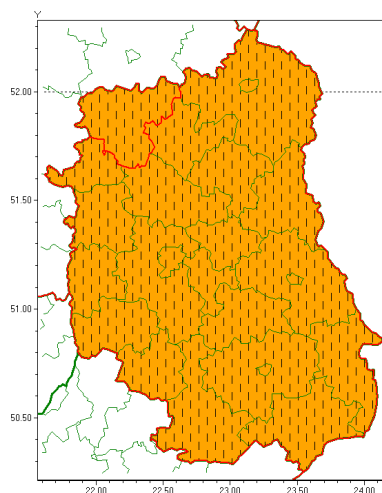

### Zasięg ostrzeżenia w województwie

Burze z gradem

### Zmiana ostrzeżenia meteorologicznego Nr 50 wydanego o godz. 06:50 dnia 18.06.2020

<b>Nazwa biura</b>	IMGW-PIB Centralne Biuro Prognoz Meteorologicznych w Warszawie
<b>Zjawisko/stopień zagrożenia</b>	Burze z gradem/ 2
<b>Obszar</b>	województwo lubelskie <b>powiat łukowski</b>
<b>Ważność</b>	od godz. 11:26 dnia 18.06.2020 do godz. 24:00 dnia 18.06.2020
<b>Przebieg</b>	Prognozuje się wystąpienie burz z opadami deszczu miejscami od 30 mm do 50 mm, oraz porywami wiatru do 90 km/h. Miejscami grad.
<b>Prawdopodobieństwo wystąpienia zjawiska(%)</b>	80%
<b>Uwagi</b>	Zmiana dotyczy podniesienia stopnia ostrzeżenia.
<b>Dyrektor synoptyk IMGW-PIB</b>	Ilona Bazyluk
<b>Godzina i data wydania</b>	godz. 11:26 dnia 18.06.2020
<b>SMS</b>	IMGW-PIB OSTRZEŻENIE: BURZE Z GRADEM/2 lubelskie/łukowski od 11:26/18.06 do 24:00/18.06.2020 deszcz 50 mm, porywy 90 km/h, miejscami grad.