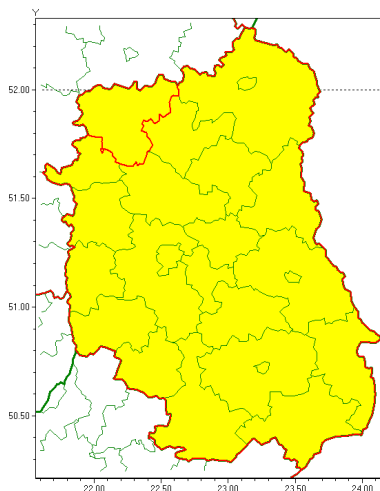

email: meteo.warszawa@imgw.pl

www: www.imgw.pl

Zasięg ostrzeżenia w województwie

Burze z gradem

Ostrzeżenie meteorologiczne Nr 49

Nazwa biura	IMGW-PIB Centralne Biuro Prognoz Meteorologicznych w Warszawie
Zjawisko/stopień zagrożenia	Burze z gradem/ 1
Obszar	województwo lubelskie powiat łukowski
Ważność	od godz. 10:00 dnia 17.06.2020 do godz. 24:00 dnia 17.06.2020
Przebieg	Prognozuje się wystąpienie burz z opadami deszczu miejscami od 20 mm do 30 mm, lokalnie do 40 mm oraz porywami wiatru do 80 km/h. Miejscami może liwy grad.
Prawdopodobieństwo wystąpienia zjawiska(%)	80%
Uwagi	Brak.
Dyrektor synoptyk IMGW-PIB	Michał Pilecki
Godzina i data wydania	godz. 08:55 dnia 17.06.2020
SMS	IMGW-PIB OSTRZEŻENIE: BURZE Z GRADEM/1 lubelskie/łukowski od 10:00/17.06 do 24:00/17.06.2020 deszcz 40 mm, porywy 80 km/h, lokalnie grad.