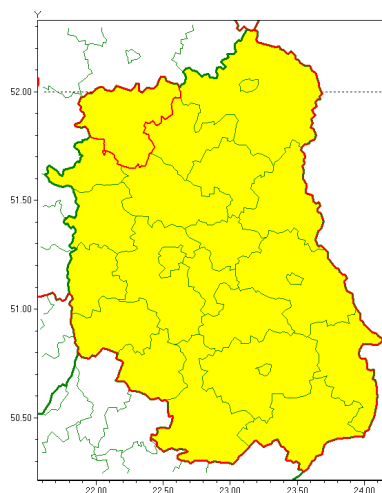

email: meteo.warszawa@imgw.pl

www: www.imgw.pl

Zasięg ostrzeżenia w województwie

Burze z gradem

Ostrzeżenie meteorologiczne Nr 45

Nazwa biura	IMGW-PIB Centralne Biuro Prognoz Meteorologicznych w Warszawie
Zjawisko/stopień zagrożenia	Burze z gradem/ 1
Obszar	województwo lubelskie powiat łukowski
Ważność	od godz. 12:00 dnia 09.06.2020 do godz. 23:00 dnia 09.06.2020
Przebieg	Prognozuje się wystąpienie burz z opadami deszczu miejscami od 20 mm do 30 mm oraz porywami wiatru do 70 km/h. Lokalnie możliwe grad.
Prawdopodobieństwo wystąpienia zjawiska(%)	80%
Uwagi	Brak.
Dyrektor synoptyk IMGW-PIB	Michał Pilecki
Godzina i data wydania	godz. 07:05 dnia 09.06.2020
SMS	IMGW-PIB OSTRZEŻENIE: BURZE Z GRADEM/1 lubelskie/łukowski od 12:00/09.06 do 23:00/09.06.2020 deszcz 30 mm, porywy 70 km/h, lokalnie grad.