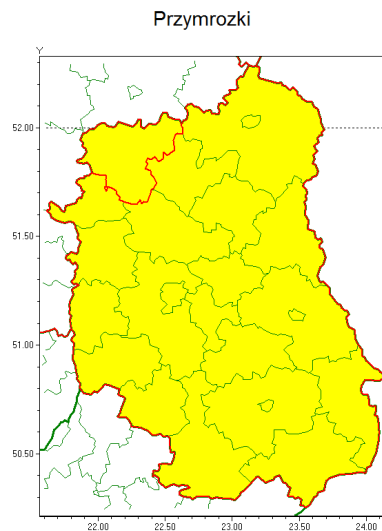

email: meteo.warszawa@imgw.pl

www: www.imgw.pl

Zasięg ostrzeżenia w województwie

Ostrzeżenie meteorologiczne Nr 38

Nazwa biura	IMGW-PIB Centralne Biuro Prognoz Meteorologicznych w Warszawie
Zjawisko/stopień zagrożenia	Przymrozki/ 1
Obszar	województwo lubelskie powiat łukowski
Ważność	od godz. 23:00 dnia 22.05.2020 do godz. 07:00 dnia 23.05.2020
Przebieg	Prognozuje się lokalnie spadek temperatury do 1°C, a przy gruncie do -2°C.
Prawdopodobieństwo wystąpienia zjawiska(%)	80%
Uwagi	Brak.
Dyrektor synoptyk IMGW-PIB	Michał Pilecki
Godzina i data wydania	godz. 11:37 dnia 22.05.2020
SMS	IMGW-PIB OSTRZEŻA: PRZYMROZKI/1 lubelskie/łukowski od 23:00/22.05 do 07:00/23.05.2020 temp. min 1 st., przy gruncie -2 st.