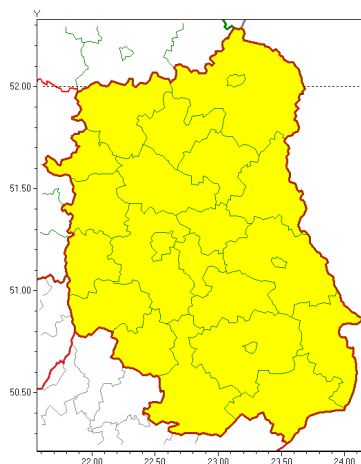

Zasięg ostrzeżeń w województwie

Burze z gradem  
2020-04-29 07:02

**WOJEWÓDZTWO LUBELSKIE**  
**OSTRZEŻENIA METEOROLOGICZNE ZBIORCZO NR 50**  
**WYKAZ OBYWATELI ZUCIANYCH OSTRZEŻENIOM**  
**o godz. 07:02 dnia 29.04.2020**

Zjawisko/Stopień zagrożenia	Burze z gradem/1
Obszar (w nawiasie numer ostrzeżenia dla powiatu)	powiaty: bialski(35), Biała Podlaska(35), biłgorajski(36), Chełm(36), chełmski(36), hrubieszowski(36), janowski(34), krasnostawski(35), krańcowy(30), lubartowski(33), lubelski(31), Lublin(31), Łęczyski(33), łukowski(33), opolski(29), parczewski(33), puławski(32), radzyński(33), rycki(33), widnicki(31), tomaszowski(36), włodawski(33), zamojski(36), Zamość (36)
Ważność	od godz. 15:00 dnia 29.04.2020 do godz. 21:00 dnia 29.04.2020
Prawdopodobieństwo	80%
Przebieg	Prognozuje się wystąpienie burz z opadami deszczu miejscami od 15 mm do 25 mm oraz porywami wiatru do 70 km/h. Miejscami możliwy grad.
SMS	IMGW-PIB OSTRZEŻENIA: BURZE Z GRADEM/1 lubelskie (wszystkie powiaty) od 15:00/29.04 do 21:00/29.04.2020 deszcz 25 mm, porywy 70 km/h. Dotyczy powiatów: wszystkie powiaty.
RSO	Woj. lubelskie (wszystkie powiaty), IMGW-PIB wydał ostrzeżenie pierwszego stopnia o burzach z gradem
Uwagi	Brak.
Dyrektor synoptyk IMGW-PIB	Ilona Bazyluk