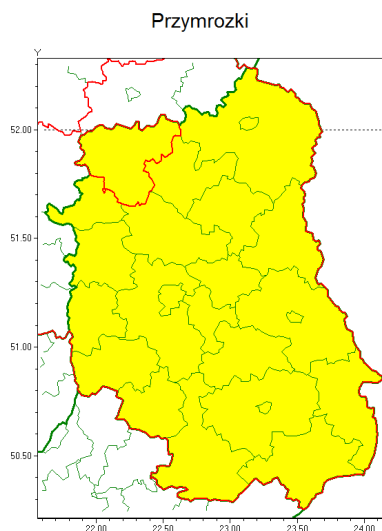

### Zasięg ostrzeżenia w województwie

### Ostrzeżenie meteorologiczne Nr 31

<b>Nazwa biura</b>	IMGW-PIB Centralne Biuro Prognoz Meteorologicznych w Warszawie
<b>Zjawisko/stopień zagrożenia</b>	Przymrozki/ 1
<b>Obszar</b>	województwo lubelskie <b>powiat łukowski</b>
<b>Ważność</b>	od godz. 00:00 dnia 23.04.2020 do godz. 07:30 dnia 23.04.2020
<b>Przebieg</b>	Prognozuje się spadek temperatury do $-1^{\circ}\text{C}$ , lokalnie do $-2^{\circ}\text{C}$ , przy gruncie do $-5^{\circ}\text{C}$ .
<b>Prawdopodobieństwo wystąpienia zjawiska(%)</b>	80%
<b>Uwagi</b>	Brak.
<b>Dyrektor synoptyk IMGW-PIB</b>	Ilona Bazyluk
<b>Godzina i data wydania</b>	godz. 11:26 dnia 22.04.2020
<b>SMS</b>	IMGW-PIB OSTRZEŻA: PRZYMROZKI/1 lubelskie/łukowski od 00:00/23.04 do 07:30/23.04.2020 temp. min -2 st., przy gruncie -5 st.