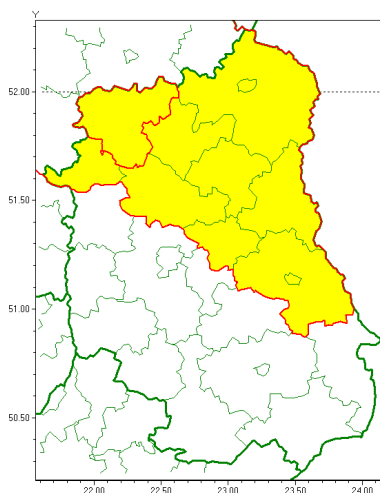

email: meteo.warszawa@imgw.pl

www: www.imgw.pl

Zasięg ostrzeżenia w województwie

Oblodzenie

Ostrzeżenie meteorologiczne Nr 6

Nazwa biura	IMGW-PIB Centralne Biuro Prognoz Meteorologicznych w Warszawie
Zjawisko/stopień zagrożenia	Oblodzenie/ 1
Obszar	województwo lubelskie powiat łukowski
Ważność	od godz. 00:00 dnia 07.02.2020 do godz. 08:00 dnia 07.02.2020
Przebieg	Prognozuje się zamrażanie mokrej nawierzchni dróg i chodników po opadach deszczu, deszczu ze śniegiem lub mokrego śniegu. Temperatura minimalna od -4°C do -1°C, temperatura minimalna gruntu od -6°C do -2°C.
Prawdopodobieństwo wystąpienia zjawiska(%)	80%
Uwagi	Brak.
Dyrektor synoptyk IMGW-PIB	Ilona Bazyluk
Godzina i data wydania	godz. 11:10 dnia 06.02.2020
SMS	IMGW-PIB OSTRZEŻENIE: OBLODZENIE/1 lubelskie/łukowski od 00:00/07.02 do 08:00/07.02.2020 temp. min. od -4 st. do -1 st., przy gruncie do -6 st., lisko.