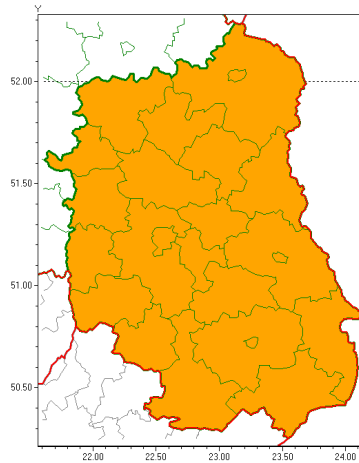

Zasięg ostrzeżeń w województwie

Burze z gradem
2019-06-21 08:06

WOJEWÓDZTWO LUBELSKIE
OSTRZEŻENIA METEOROLOGICZNE ZBIORCZO NR 70
WYKAZ OBOWIĄZUJĄCYCH OSTRZEŻEŃ
o godz. 08:06 dnia 21.06.2019

Zjawisko/Stopień zagrożenia	Burze z gradem/2
Obszar (w nawiasie numer ostrzeżenia dla powiatu)	powiaty: bialski(45), Biała Podlaska(45), biłgorajski(43), Chełm(47), chełmski(47), hrubieszowski(46), janowski(43), krasnostawski(44), krańcicki(44), lubartowski(44), lubelski(45), Lublin(45), Łęczyski(44), łukowski(42), opolski(45), parczewski(44), puławski(43), radzyński(44), rycki(42), widnicki(44), tomaszowski(45), włodawski(44), zamojski(44), Zamość (44)
Ważność	od godz. 12:00 dnia 21.06.2019 do godz. 03:00 dnia 22.06.2019
Prawdopodobieństwo	80%
Przebieg	Prognozuje się wystąpienie burz z opadami deszczu miejscami do 40 mm, lokalnie do 50 mm oraz porywami wiatru do 80 km/h. Miejscami grad.
SMS	IMGW-PIB OSTRZEŻENIA: BURZE Z GRADEM/2 lubelskie (wszystkie powiaty) od 12:00/21.06 do 03:00/22.06.2019 deszcz 50 mm, porywy 80 km/h. Dotyczy powiatów: wszystkie powiaty.
RSO	Woj. lubelskie, IMGW-PIB wydał ostrzeżenie drugiego stopnia o burzach z gradem
Uwagi	Brak.
Dyżurny synoptyk IMGW-PIB	Kamil Walczak